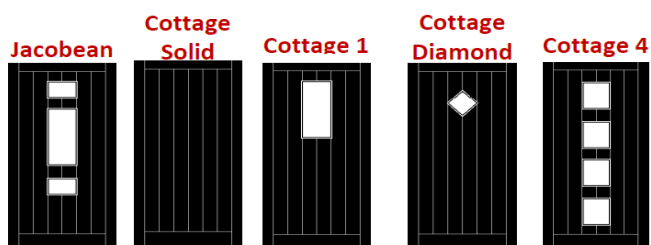

Width - Heritage Lock

	Max	Min Group 1	Min Group 2	Min Group 3	Min Group 4	Min Group 5	Min Group 6
Std (80mm) Frame	1033	840	870	905	920	930	945
Slim (65mm) Frame	1003	810	840	875	890	900	915
AM3\AM5	1033						
OUM\4 open out	1012						
MXS 15\2	1024						

Group 1	Jacobean, Cottage Solid, Cottage 1, Cottage Diamond, Cottage 4 (Glass Centre)

Group 2	Georgian 1, Verona Solid, Verona (Glass Centre), Edwardian Solid, Edwardian 2